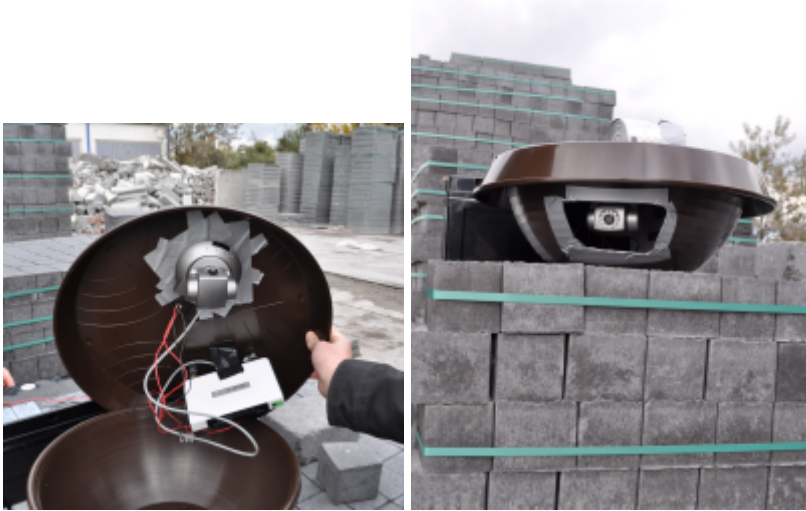

# explosionskörperstream

Im Kanal lag ne Bombe, die am 14.10.2012 um 11:50 gesprengt wurde. Da das nicht so weit von der Zone entfernt liegt, haben wir uns gedacht, dass muss eigentlich gestreamt und aufgezeichnet werden.

## WLAN Brücke

Auf dem Dach der Warpzone haben wir eine Dosenantenne montiert, die den Kanal bestrahlt. Auf der Fußgängerbrücke neben der Umgehungsstraße hatten wir mit noch einer Dosenantenne und auch einer internen Laptopkarte Empfang und gute Antwortzeiten.

### Kamera 1

- GoPro
- Stativ

Die Kamera haben wir auf der Pressebrücke aufgestellt, wo auch die Fernsehsender und Zeitungsmenschen unterwegs waren. Die Akkulaufzeit war knapp bemessen und durch die Verzögerung von 50 Minuten haben wir den Bumms leider nicht mit drauf.

### Kamera 2

- FullHD Netzwerkkamera mit Schwenkfuß
- TP-Link AP
- Dosenantenne
- Autobatterie
- Spannungswandler 12V auf 9V selbstgefummelt

Diese Kamera hat den Livestream aufgezeichnet und über die Funkstrecke übertragen. Leider hatten wir nur Informaionen aus dritter Hand über die Lage der Bombe. Zwar konnten wir noch etwas schwenken, aber für einen Komplettschwenk war das Gehäuse nicht weit genug ausgeschnitten. :(