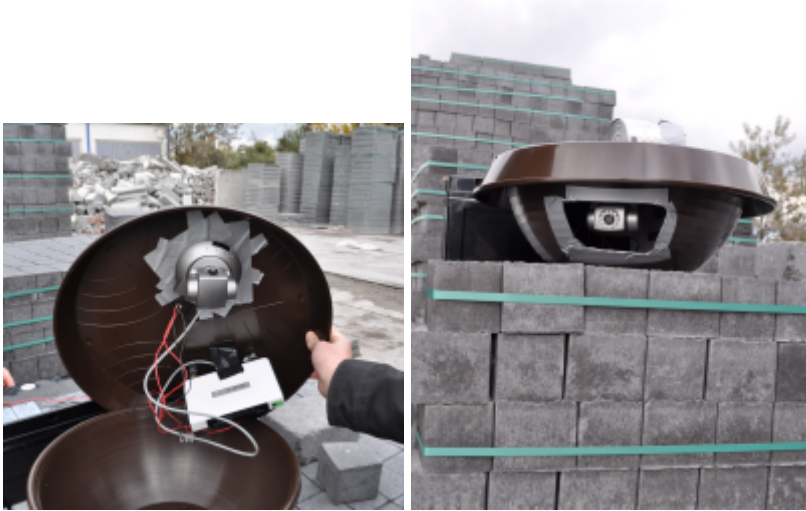

Explosionskoerperstream

Im Kanal lag ne Bombe, die am 14.10.2012 um 11:50 gesprengt wurde. Da das nicht so weit von der Zone entfernt liegt, haben wir uns gedacht, dass muss eigentlich gestreamt und aufgezeichnet werden.

Die Lage der Bombe ist auf der Karte zu sehen. Außerdem die 3 Standorte unserer Kameras.

WLAN Brücke

Auf dem Dach der Warpzone haben wir eine Dosenantenne montiert, die den Kanal bestrahlt. Auf der Fußgängerbrücke neben der Umgehungsstraße hatten wir mit noch einer Dosenantenne und auch einer internen Laptopkarte Empfang und gute Antwortzeiten.

Kamera 2

- FullHD Netzwerkkamera mit Schwenkfuß
- TP-Link AP
- Dosenantenne
- Autobatterie
- Spannungswandler 12V auf 9V selbstgefummelt

Diese Kamera hat den Livestream aufgezeichnet und über die Funkstrecke übertragen. Leider hatten wir nur Informaionen aus dritter Hand über die Lage der Bombe. Zwar konnten wir noch etwas schwenken, aber für einen Komplettschwenk war das Gehäuse nicht weit genug ausgeschnitten. :(

Kamera 3

- FullHD Webcam
- Raspberry Pi
- USB Platte
- USB Wlankarte
- Stabantenne zur Fernsteuerung
- Autobatterie

Diese Kamera hat super funktioniert und hat sich aus der Ferne per Shell steuern lassen. Sie ist die einzige, die die Explosion wirklich aufgezeichnet hat.