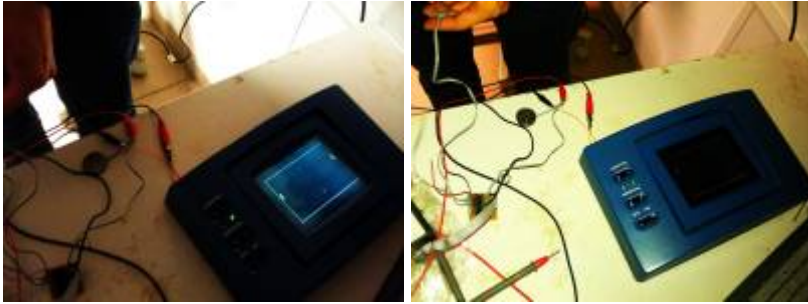

Es ist möglich über den S-Video Eingang, der an der Bildschirm angebaut worden ist, Konsolen anzuschließen.

PINGPONG

MARIO auf Nintendo

From:
<http://wiki.warpzone.ms/> - warpzone

Permanent link:
<http://wiki.warpzone.ms/projekte:games-on-ice-screen?rev=1317937295>