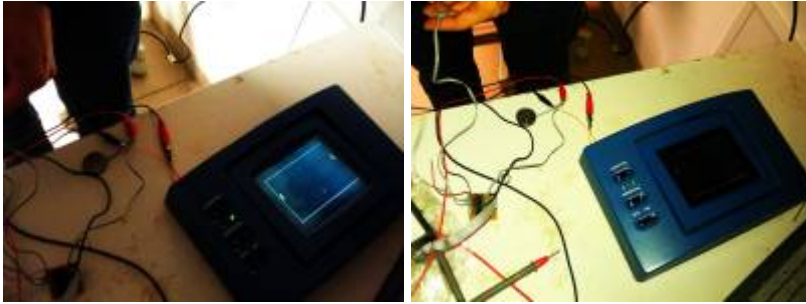

Es ist möglich über den S-Video Eingang, der an der Bildschirm angebaut worden ist, Konsolen anzuschließen.

PINGPONG

MARIO auf Nintendo

From:

<http://wiki.warpzone.ms/> - warpzone

Permanent link:

<http://wiki.warpzone.ms/projekte:games-on-ice-screen?rev=1317937295>