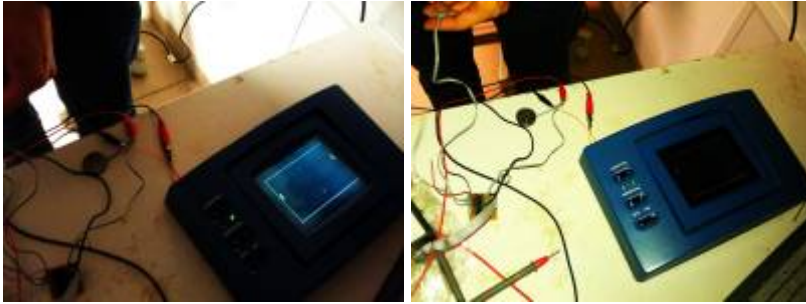

Es ist möglich über den S-Video Eingang, der an der Bildschirm angebaut worden ist, Konsolen anzuschließen.

PINGPONG

MARIO auf Nintendo

From:

<https://wiki.warpzone.ms/> - warpzone

Permanent link:

<https://wiki.warpzone.ms/projekte:games-on-ice-screen?rev=1317937295>